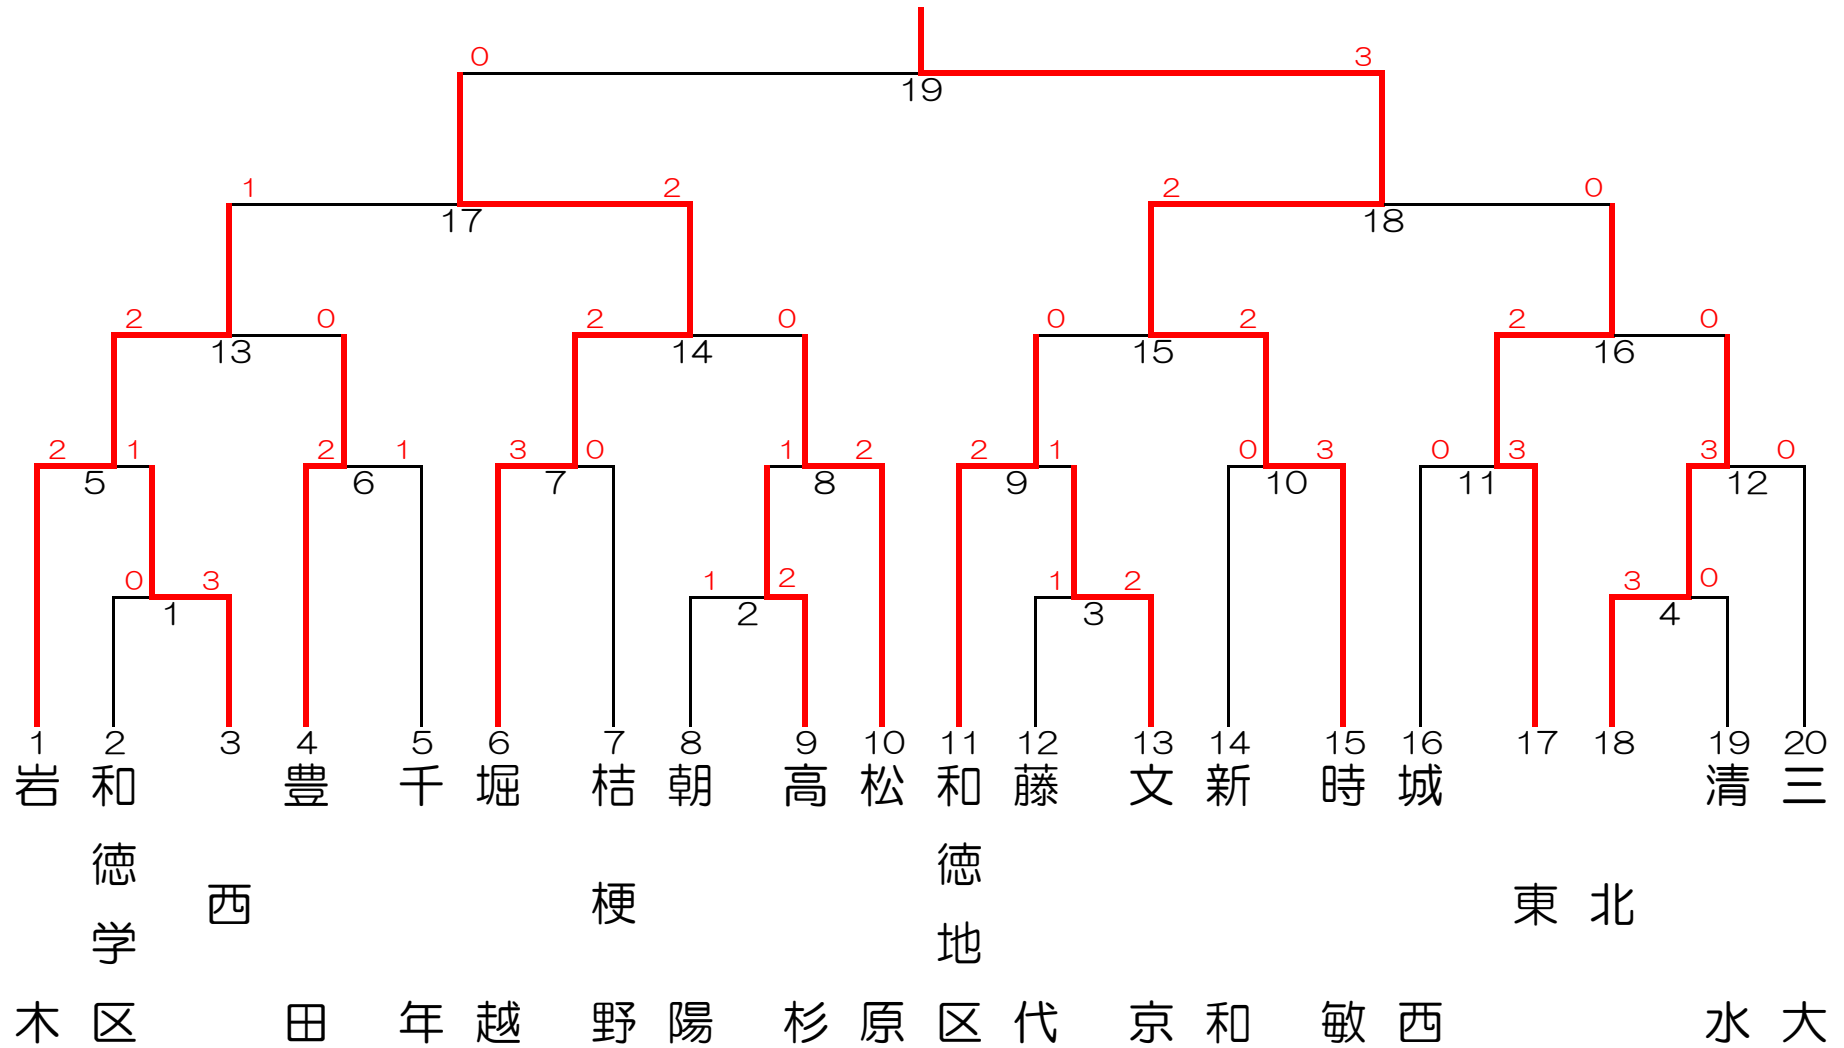

男子 (MT)

女子 (LT)

第62回 弘前市民総合体育大会結果

H29. 6. 25 於 弘前市民体育館

総合

- 1位 時 敏 地 区 体 協
- 2位 東 地 区 体 協
- 2位 和 德 学 区 体 協
- 4位 堀 越 地 区 体 協
- 4位 藤 代 地 区 体 協
- 6位 千 年 地 区 体 協
- 6位 岩 木 地 区 体 協
- 8位 和 德 地 区 体 協