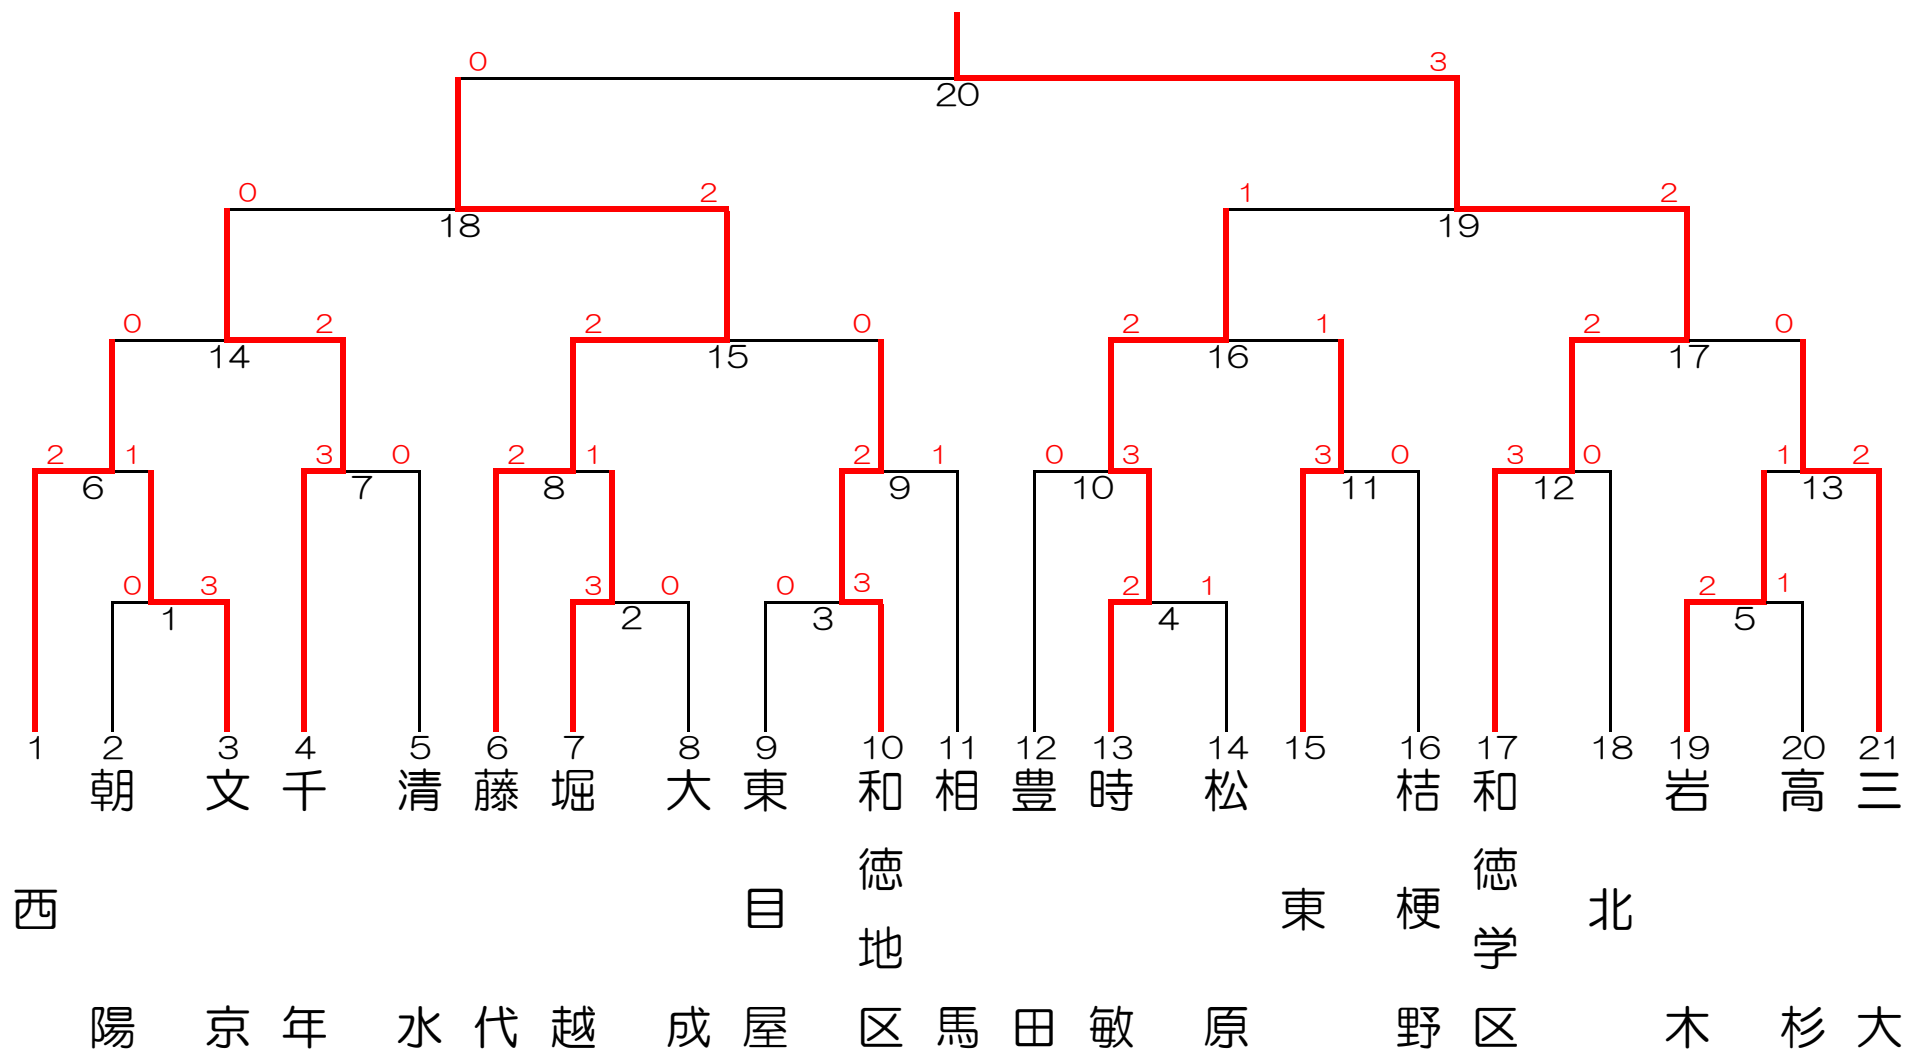

男子 (MT)

女子 (LT)

第62回 弘前市民総合体育大会結果

H29. 6. 25 於 弘前市民体育館

総合

- 1位 時 敏 地 区 体 協
- 2位 東 地 区 体 協
- 2位 和 德 学 区 体 協
- 4位 堀 越 地 区 体 協
- 4位 藤 代 地 区 体 協
- 6位 千 年 地 区 体 協
- 6位 岩 木 地 区 体 協
- 8位 和 德 地 区 体 協