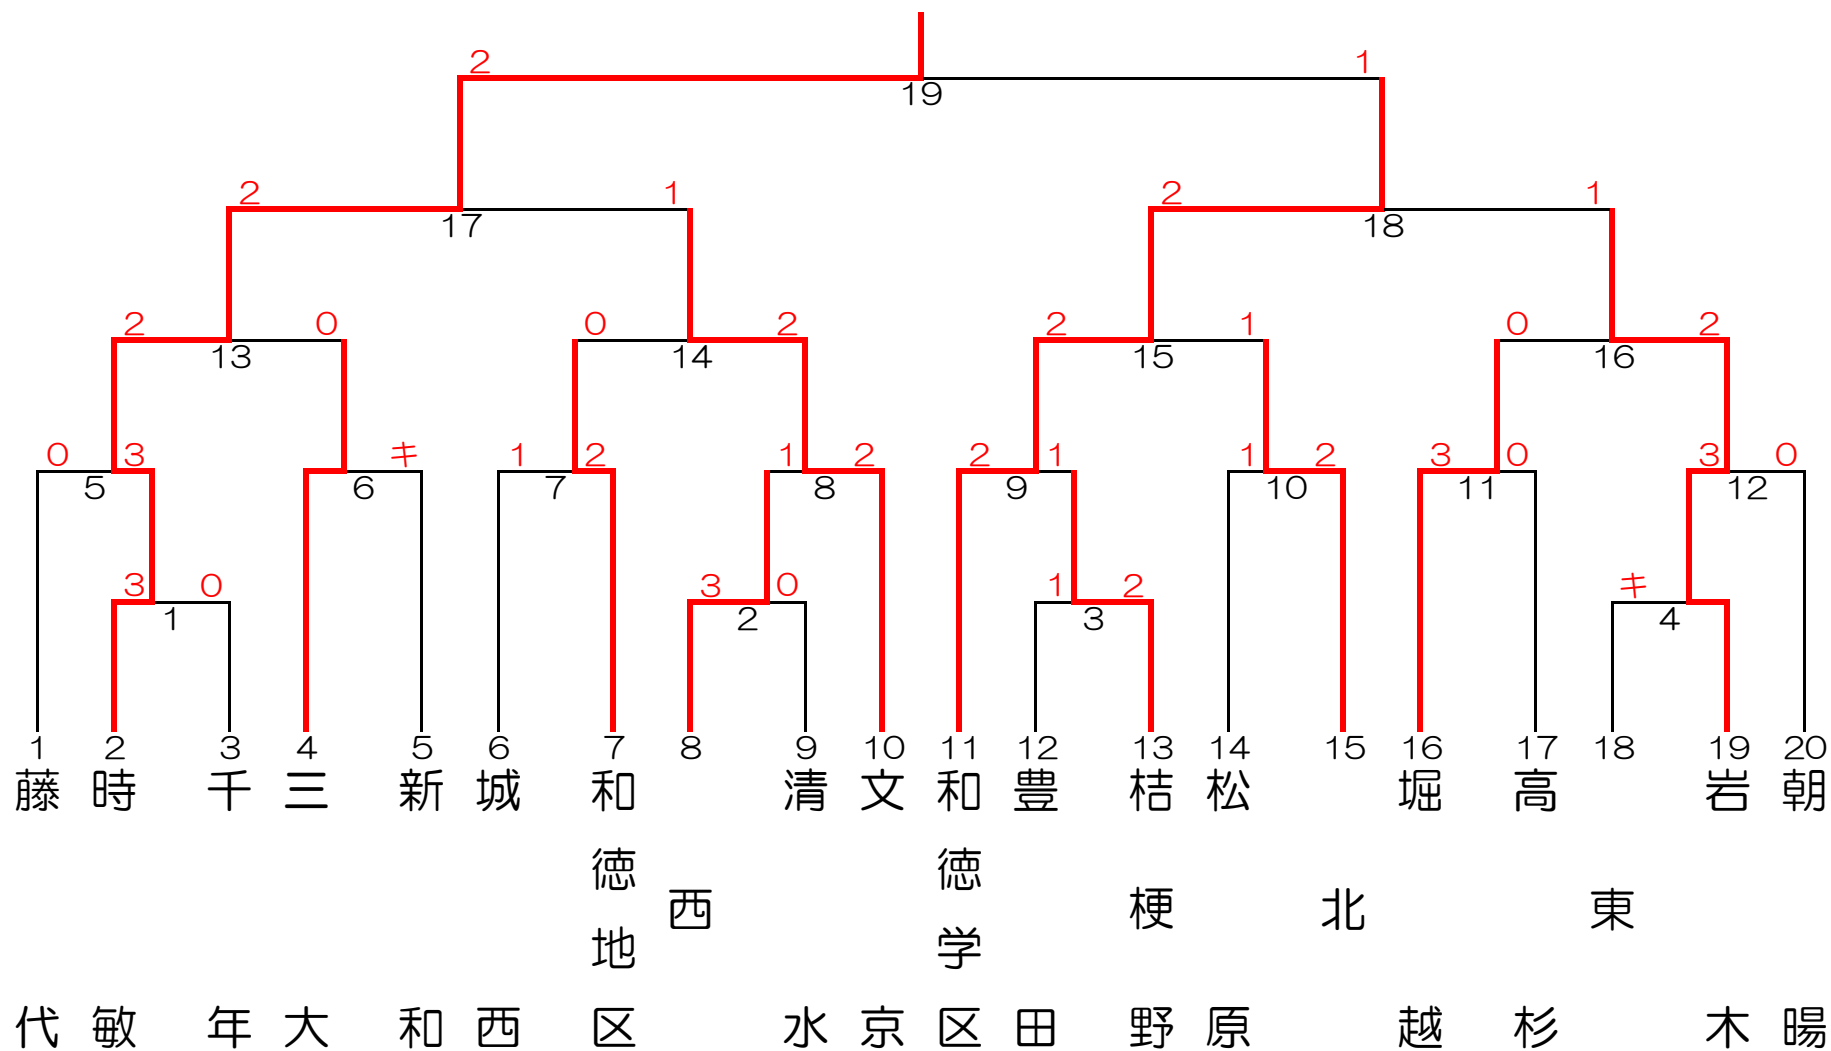

男子 (MT)

女子 (LT)

第63回 弘前市民総合体育大会結果

H30. 12. 9 於 弘前市民体育館

男子 準々決勝

(豊 田) 2 - 0 (松 原)
(藤 代) 2 - 1 (時 敏)
(堀 越) 2 - 1 (東)
(和 德 学 区) 2 - 0 (高 杉)

男子 準決勝

(藤 代) 2 - 1 (豊 田)
(和 德 学 区) 2 - 0 (堀 越)

男子 決勝

(藤 代) 2 - 1 (和 德 学 区)

女子 準々決勝

(時 敏) 2 - 0 (三 大)
(文 京) 2 - 0 (和 德 地 区)
(和 德 学 区) 2 - 1 (北)
(岩 木) 2 - 0 (堀 越)

女子 準決勝

(時 敏) 2 - 1 (文 京)
(和 德 学 区) 2 - 1 (岩 木)

女子 決勝

(時 敏) 2 - 1 (和 德 学 区)