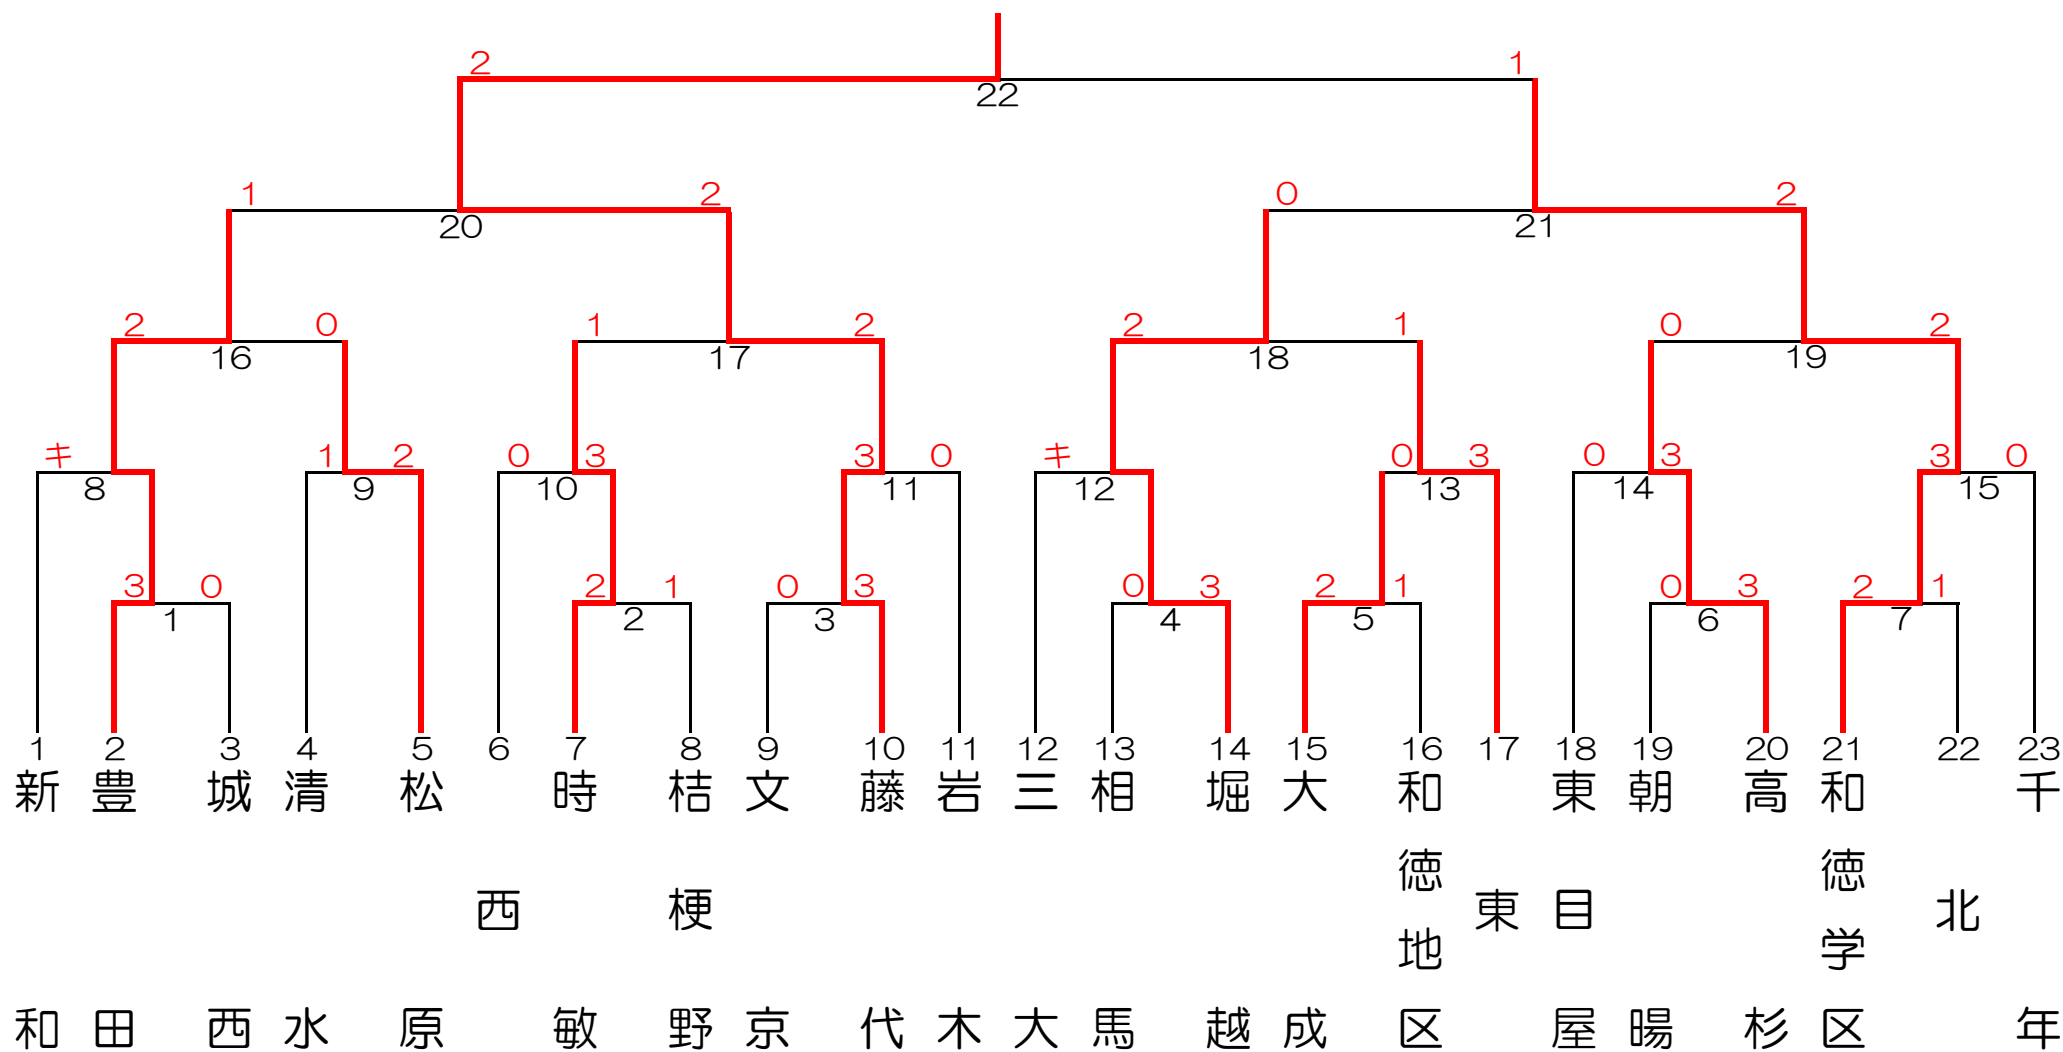

男子 (MT)

女子 (LT)

第63回 弘前市民総合体育大会結果

H30. 12. 9 於 弘前市民体育館

男子 準々決勝

(豊 田) 2 - 0 (松 原)
(藤 代) 2 - 1 (時 敏)
(堀 越) 2 - 1 (東)
(和 德 学 区) 2 - 0 (高 杉)

男子 準決勝

(藤 代) 2 - 1 (豊 田)
(和 德 学 区) 2 - 0 (堀 越)

男子 決勝

(藤 代) 2 - 1 (和 德 学 区)

女子 準々決勝

(時 敏) 2 - 0 (三 大)
(文 京) 2 - 0 (和 德 地 区)
(和 德 学 区) 2 - 1 (北)
(岩 木) 2 - 0 (堀 越)

女子 準決勝

(時 敏) 2 - 1 (文 京)
(和 德 学 区) 2 - 1 (岩 木)

女子 決勝

(時 敏) 2 - 1 (和 德 学 区)

第63回 弘前市民総合体育大会結果

H30. 12. 9 於 弘前市民体育館

総合

- | | |
|----|-------------|
| 1位 | 和 徳 学 区 体 協 |
| 2位 | 時 敏 地 区 体 協 |
| 3位 | 藤 代 地 区 体 協 |
| 4位 | 堀 越 地 区 体 協 |
| 5位 | 文 京 学 区 体 協 |
| 5位 | 豊 田 地 区 体 協 |
| 5位 | 岩 木 地 区 体 協 |