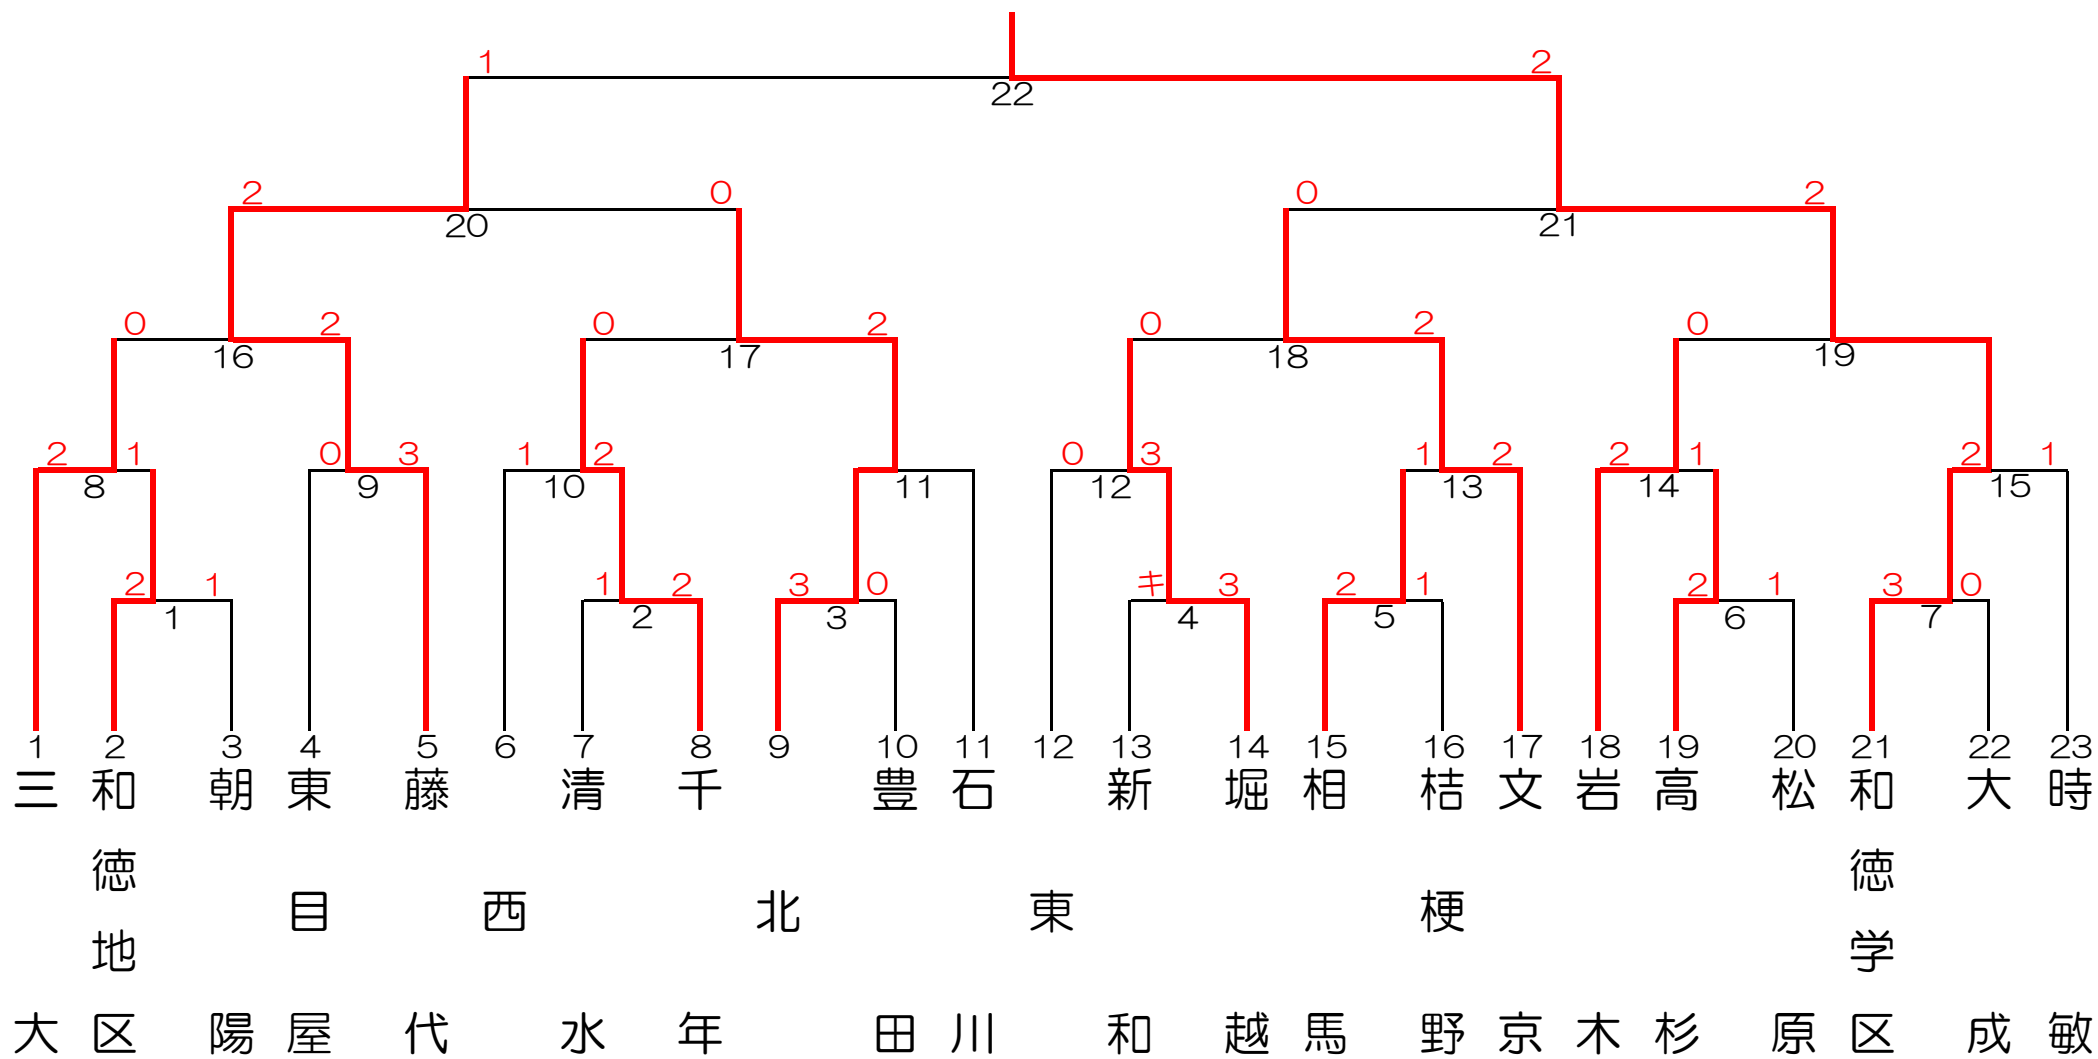

男子 (MT)

女子 (LT)

第64回 弘前市民総合体育大会結果

R1. 6. 23 於 弘前市民体育館

総合

- 1位 和 徳 学 区 体 協
- 2位 岩 木 地 区 体 協
- 3位 堀 越 地 区 体 協
- 4位 藤 代 地 区 体 協
- 5位 文 京 学 区 体 協
- 5位 時 敏 地 区 体 協
- 7位 北 学 区 体 協

第64回 弘前市民総合体育大会結果

R1. 6. 23 於 弘前市民体育館

男子 準々決勝

(藤 代)	2	—	0	(三 大)
(北)	2	—	0	(千 年)
(文 京)	2	—	0	(堀 越)
(和 德 学 区)	2	—	0	(岩 木)

男子 準決勝

(藤 代)	2	—	0	(北)
(和 德 学 区)	2	—	0	(文 京)

男子 決勝

(和 德 学 区)	2	—	1	(藤 代)
-------------	---	---	---	---------

女子 準々決勝

(岩 木)	2	—	1	(和 德 地 区)
(和 德 学 区)	2	—	0	(城 西)
(時 敏)	2	—	0	(清 水)
(堀 越)	2	—	0	(松 原)

女子 準決勝

(岩 木)	2	—	0	(和 德 学 区)
(堀 越)	2	—	0	(時 敏)

女子 決勝

(岩 木)	2	—	1	(堀 越)
---------	---	---	---	---------