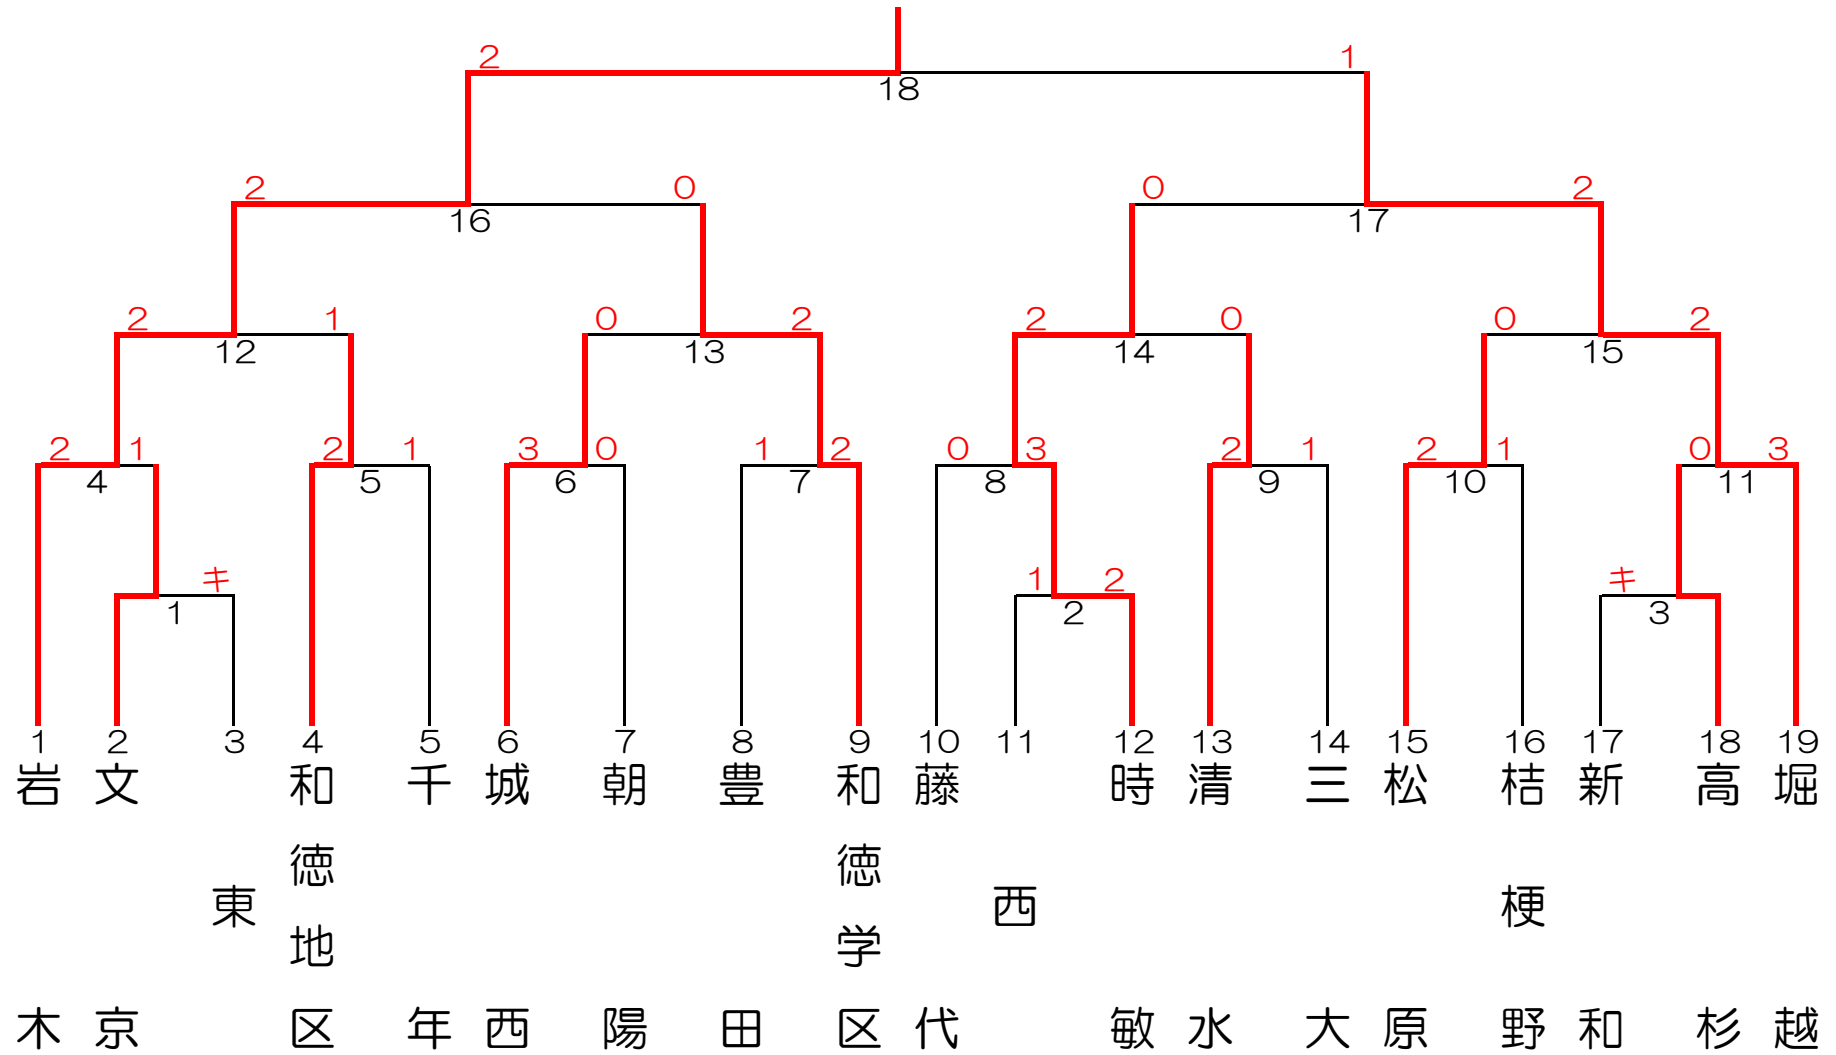

男子 (MT)

女子 (LT)

第64回 弘前市民総合体育大会結果

R1. 6. 23 於 弘前市民体育館

総合

- 1位 和 徳 学 区 体 協
- 2位 岩 木 地 区 体 協
- 3位 堀 越 地 区 体 協
- 4位 藤 代 地 区 体 協
- 5位 文 京 学 区 体 協
- 5位 時 敏 地 区 体 協
- 7位 北 学 区 体 協

第64回 弘前市民総合体育大会結果

R1. 6. 23 於 弘前市民体育館

男子 準々決勝

(藤 代)	2	—	0	(三 大)
(北)	2	—	0	(千 年)
(文 京)	2	—	0	(堀 越)
(和 德 学 区)	2	—	0	(岩 木)

男子 準決勝

(藤 代)	2	—	0	(北)
(和 德 学 区)	2	—	0	(文 京)

男子 決勝

(和 德 学 区)	2	—	1	(藤 代)
-------------	---	---	---	---------

女子 準々決勝

(岩 木)	2	—	1	(和 德 地 区)
(和 德 学 区)	2	—	0	(城 西)
(時 敏)	2	—	0	(清 水)
(堀 越)	2	—	0	(松 原)

女子 準決勝

(岩 木)	2	—	0	(和 德 学 区)
(堀 越)	2	—	0	(時 敏)

女子 決勝

(岩 木)	2	—	1	(堀 越)
---------	---	---	---	---------