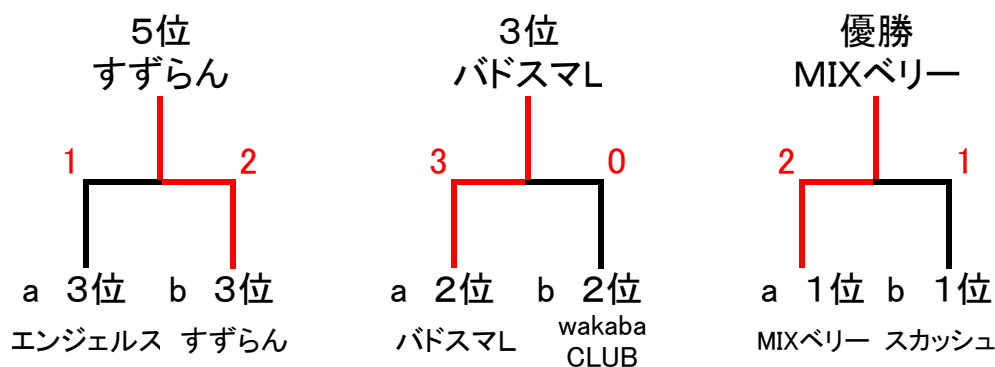

第24回 B&G会長杯レディースクラブ対抗バドミントン大会

Aブロック

(経験者チーム)

チーム名	ファースト・ライン	千年BC	フレンズ弘前	セカンド・ライン	勝敗	順位
ファースト・ライン		○ 2-1	× 0-3	○ 2-1	2-1	2
千年BC	× 1-2		× 0-3	○ 3-0	1-2	3
フレンズ弘前	○ 3-0	○ 3-0		○ 3-0	3-0	1
セカンド・ライン	× 1-2	× 0-3	× 0-3		0-3	4

Aブロック 最終結果

1位	フ レ ン ズ 弘 前	3勝0敗
2位	フ ァ ー ス ト ・ ラ イ ン	2勝1敗
3位	千 年 B C	1勝2敗
4位	セ カ ン ド ・ ラ イ ン	0勝3敗

第24回 B&G会長杯レディースクラブ対抗バドミントン大会

Bブロック(a)

(老若チーム・初心者チーム)

チーム名	エンジェルス	バドスマL	MIXベリー	勝敗	順位
エンジェルス	\	× 1-2	× 0-3	0-2	3
バドスマL	○ 2-1	\	× 1-2	1-1	2
MIXベリー	○ 3-0	○ 2-1	\	2-0	1

Bブロック(b)

(老若チーム・初心者チーム)

チーム名	wakaba CLUB	スカッシュ	すずらん	勝敗	順位
wakaba CLUB	\	× 0-3	○ 2-1	1-1	2
スカッシュ	○ 3-0	\	○ 2-1	2-0	1
すずらん	× 1-2	× 1-2	\	0-2	3

最終順位決定戦

Bブロック 最終結果

1位	M I X ベ リ ー
2位	ス カ ッ シ ュ
3位	バ ド ス マ L
4位	w a k a b a C L U B
5位	す ず ら ん
6位	エ ン ジ ェ ル ス