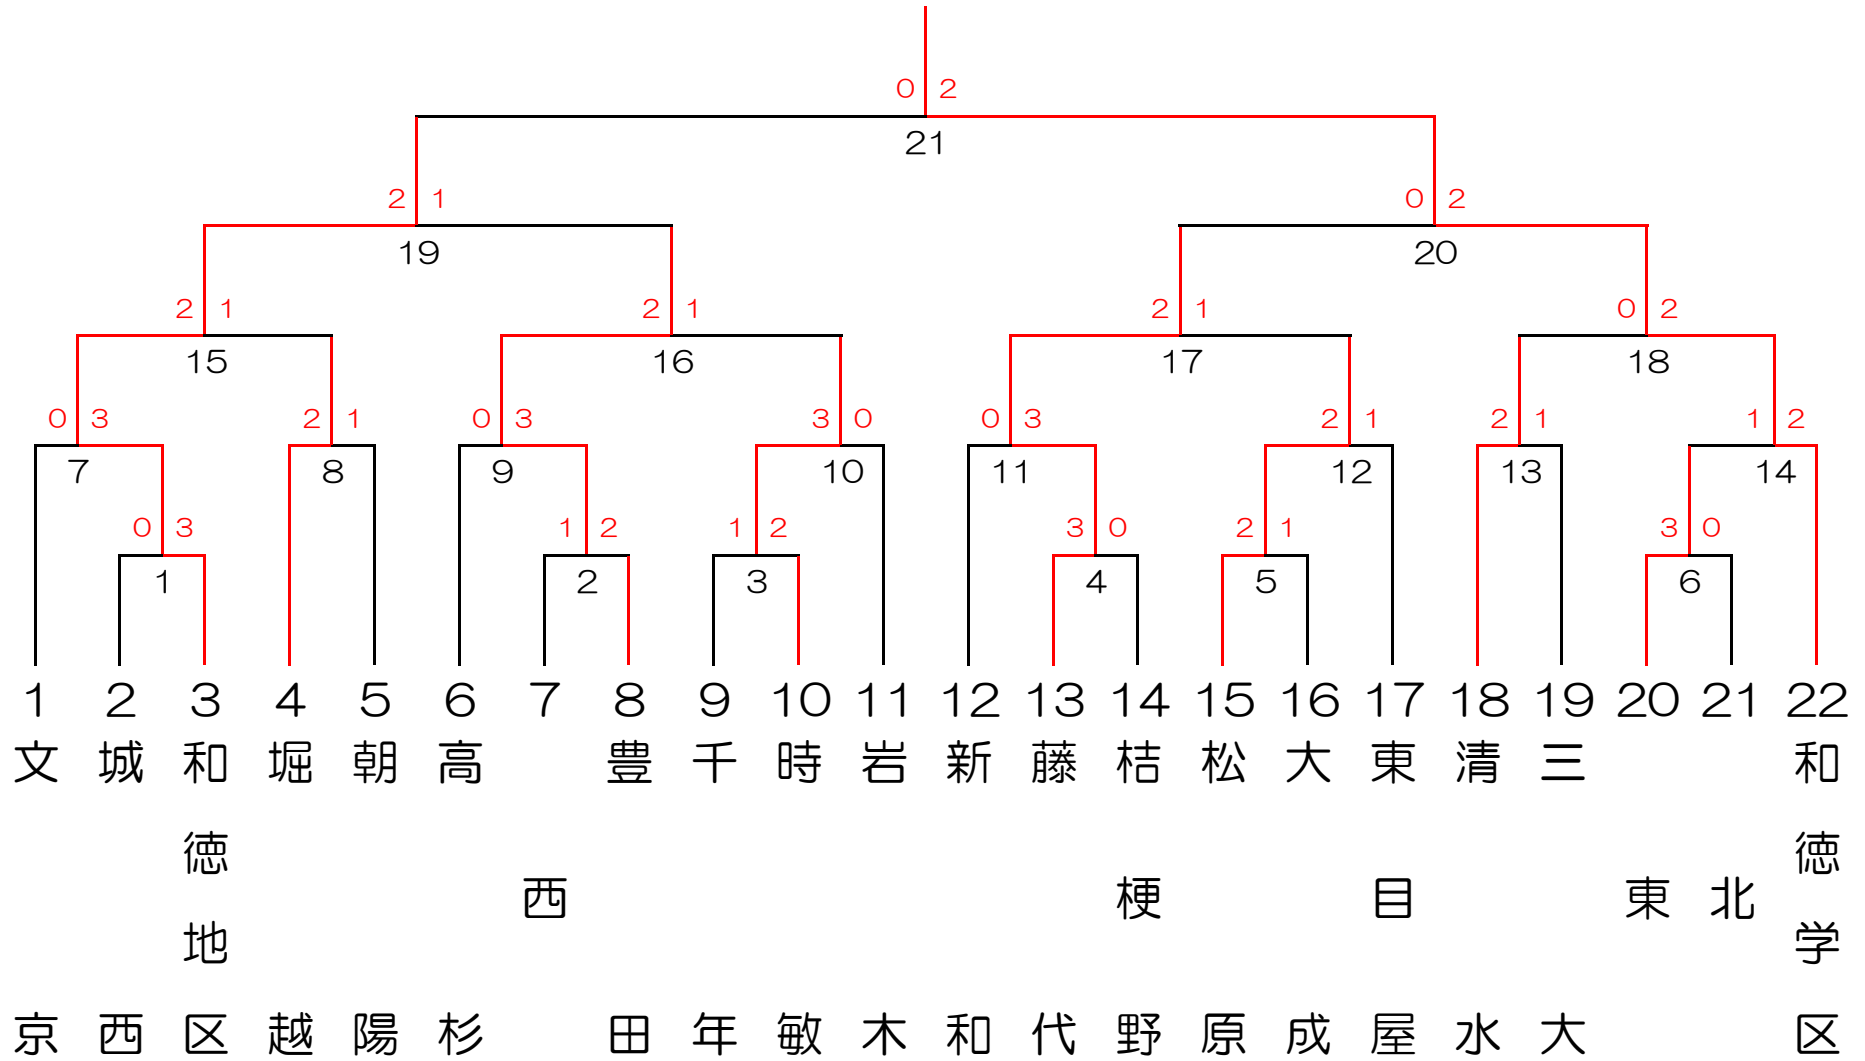

男子 (MT)

女子 (LT)

第60回 弘前市民総合体育大会結果

H27. 6. 21 於 弘前市民体育館

総合

1位	和徳地区体協
2位	和徳学区体協
2位	北学区体協
4位	時敏地区体協
4位	藤代地区体協
6位	東地区体協
7位	豊田地区体協
8位	堀越地区体協