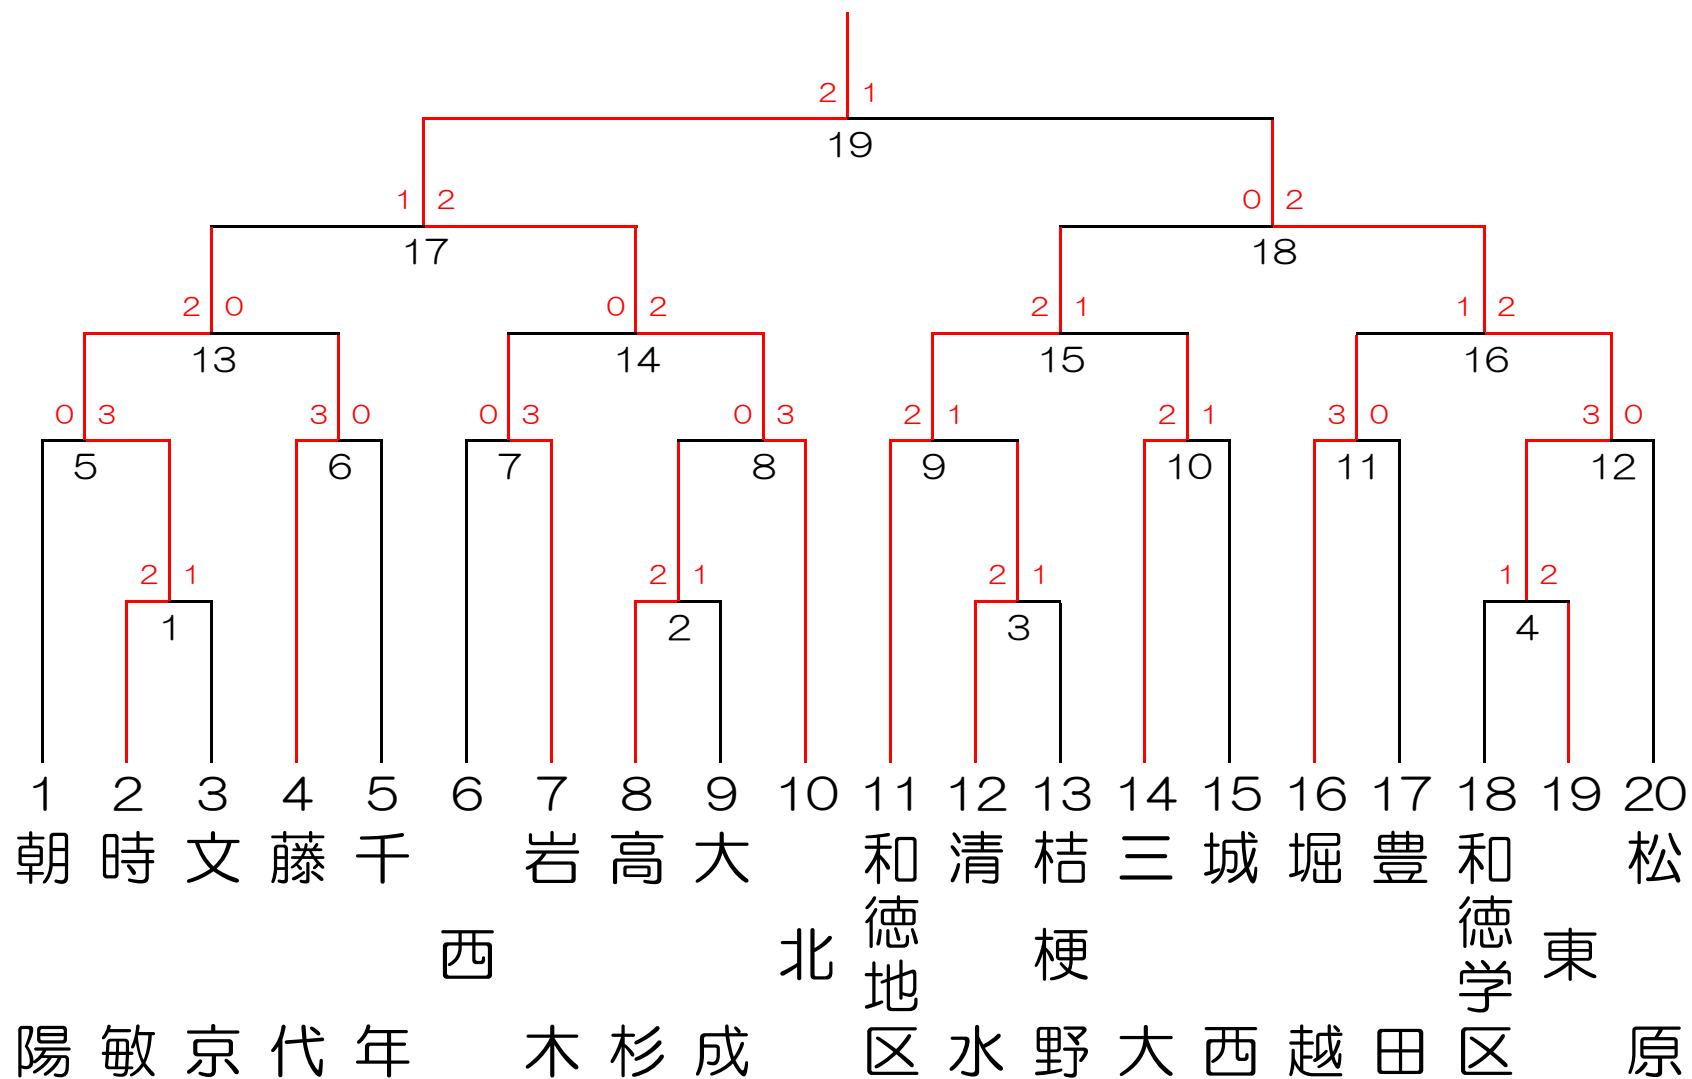

男子 (MT)

女子 (LT)

第60回 弘前市民総合体育大会結果

H27. 6. 21 於 弘前市民体育館

総合

1位	和徳地区体協
2位	和徳学区体協
2位	北学区体協
4位	時敏地区体協
4位	藤代地区体協
6位	東地区体協
7位	豊田地区体協
8位	堀越地区体協